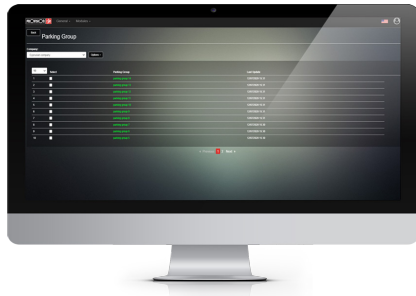

5) PARKEER GROEPEN

- Kies een bedrijf uit uw bedrijvenlijst
- Voeg een parkeergroep toe onder het geselecteerde bedrijf
- Verwijder de parkeergroep wanneer u maar wilt