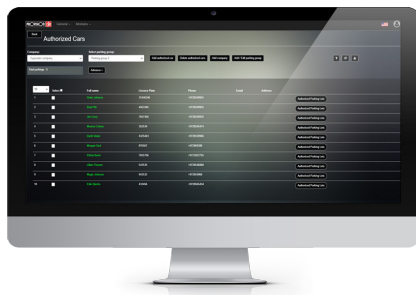

4) MONITOREN EN CONTROLE

- Informatie opvragen (bedrijfsnaam, naam van bestuurder, cameralocatie)
- Verkrijg een lijst van geautoriseerde/ ongeautoriseerde auto's (onbekend)/ black list/ P-vol/ berichten ontvangen van de SD-kaart na verbroken verbinding
- Live video afspelen
- Automatisch poort openen
- Status/ controle van het parkeerterrein

5) PARKEER GROEPEN

- Kies een bedrijf uit uw bedrijvenlijst
- Voeg een parkeergroep toe onder het geselecteerde bedrijf
- Verwijder de parkeergroep wanneer u maar wilt

6) LIJST GEBLOKKEERDE VOERTUIGEN

- Geblokkeerde voertuigen toevoegen/ verwijderen (de gebruiker kan geblokkeerde voertuigen toevoegen aan meerdere parkeerterreinen)