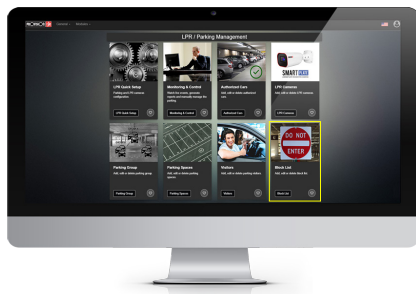

De gebruiker kan de volledige controle uitoefenen over de bewaakte parkeerterreinen en eenvoudig een breed scala aan toegangscriteria beheren. De uiterst complete en intuïtieve software-interface, wordt geleverd met 9 stemmen:

3) BEZOEKERS

- Voeg bezoekersgegevens toe (kenteken, naam, achternaam, telefoonnummer, ...)
- Selecteer datum en tijd waarop u de parkeerplaats wilt reserveren voor de bezoeker.
- Voeg details van de te bezoeken firma toe (bedrijfsnaam, parkeergroep, ...)

4) MONITOREN EN CONTROLE

- Informatie opvragen (bedrijfsnaam, naam van bestuurder, cameralocatie)
- Verkrijg een lijst van geautoriseerde/ ongeautoriseerde auto's (onbekend)/ black list/ P-vol/ berichten ontvangen van de SD-kaart na verbroken verbinding
- Live video afspelen
- Automatisch poort openen
- Status/ controle van het parkeerterrein

5) PARKEER GROEPEN

- Kies een bedrijf uit uw bedrijvenlijst
- Voeg een parkeergroep toe onder het geselecteerde bedrijf
- Verwijder de parkeergroep wanneer u maar wilt

6) LIJST GEBLOKKEERDE VOERTUIGEN

- Geblokkeerde voertuigen toevoegen/ verwijderen (de gebruiker kan geblokkeerde voertuigen toevoegen aan meerdere parkeerterreinen)