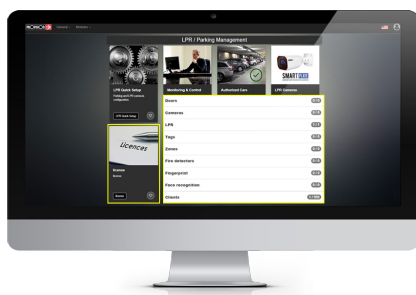

4) MONITOREN EN CONTROLE

- Informatie opvragen (bedrijfsnaam, naam van bestuurder, cameralocatie)
- Verkrijg een lijst van geautoriseerde/ ongeautoriseerde auto's (onbekend)/ black list/ P-vol/ berichten ontvangen van de SD-kaart na verbroken verbinding
- Live video afspelen
- Automatisch poort openen
- Status/ controle van het parkeerterrein

5) PARKEER GROEPEN

- Kies een bedrijf uit uw bedrijvenlijst
- Voeg een parkeergroep toe onder het geselecteerde bedrijf
- Verwijder de parkeergroep wanneer u maar wilt

6) LIJST GEBLOKKEERDE VOERTUIGEN

- Geblokkeerde voertuigen toevoegen/ verwijderen (de gebruiker kan geblokkeerde voertuigen toevoegen aan meerdere parkeerterreinen)

7) GEAUTORISEERDE AUTO'S

- Geautoriseerde auto's toevoegen / verwijderen
- Voeg bedrijven toe die parkeerplaatsen bezitten
- Creëer parkeer groepen

8) PARKEER RUITES

- Kies een bedrijf uit uw bedrijven database
- Voeg een specifiek aantal parkeerplaatsen toe aan het geselecteerde bedrijf
- Reserveer parkeerplaatsen voor uw medewerkers en of bezoekers
- Verwijder de parkeerplaatsen wanneer u maar wilt

9) KENTEKENS

- Krijg realtime status van uw verworven kentekens

Now you can see!

PROVISION-ISR: ISRAËLISCHE TECHNOLOGIE VOOR EEN SLIMMERE EN VEILIGERE WERELD.

Provision-ISR is een snelgroeiend Israëliisch bedrijf, opgericht in 2007 om te voldoen aan de vraag naar hoogwaardige producten in het middensegment van de CCTV-markt