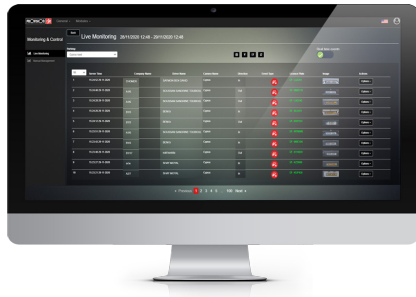

SHOB SECURITY MANAGEMENT PLATFORM

Compleet, Eenvoudig, Efficiënt.

Wanneer het "SHOB" Security Management Platform en de Provision-ISR kentekencamera's samenkomen, kan het volledige verhaal verteld worden: de camera's detecteren en herkennen de kentekenplaat van een voertuig en sturen de informatie door naar het "SHOB"-platform voor parkeer- en toegangsbeheer.

De gebruiker kan de volledige controle uitoefenen over de bewaakte parkeerterreinen en eenvoudig een breed scala aan toegangscriteria beheren. De uiterst complete en intuïtieve software-interface, wordt geleverd met 9 stemmen:

1) SNELLE INSTALLATIE

- Creëer een parkeerplaats/ locatie
- Wijs de parkeerplaats/ locatie toe aan een of meerdere bedrijven.
- Voeg kentekencamera's toe aan de parkeerlocatie
- Voeg parkeervakken toe
- Voeg geautoriseerde auto's toe

4) MONITOREN EN CONTROLE

- Informatie opvragen (bedrijfsnaam, naam van bestuurder, cameralocatie)
- Verkrijg een lijst van geautoriseerde/ ongeautoriseerde auto's (onbekend)/ black list/ P-vol/ berichten ontvangen van de SD-kaart na verbroken verbinding
- Live video afspelen
- Automatisch poort openen
- Status/ controle van het parkeerterrein