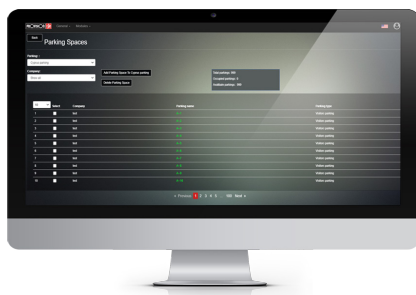

4) MONITOREN EN CONTROLE

- Informatie opvragen (bedrijfsnaam, naam van bestuurder, cameralocatie)
- Verkrijg een lijst van geautoriseerde/ ongeautoriseerde auto's (onbekend)/ black list/ P-vol/ berichten ontvangen van de SD-kaart na verbroken verbinding
- Live video afspelen
- Automatisch poort openen
- Status/ controle van het parkeerterrein

5) PARKEER GROEPEN

- Kies een bedrijf uit uw bedrijvenlijst
- Voeg een parkeergroep toe onder het geselecteerde bedrijf
- Verwijder de parkeergroep wanneer u maar wilt

6) LIJST GEBLOKKEERDE VOERTUIGEN

- Geblokkeerde voertuigen toevoegen/ verwijderen (de gebruiker kan geblokkeerde voertuigen toevoegen aan meerdere parkeerterreinen)

7) GEAUTORISEERDE AUTO'S

- Geautoriseerde auto's toevoegen / verwijderen
- Voeg bedrijven toe die parkeerplaatsen bezitten
- Creëer parkeer groepen

8) PARKEER RUITES

- Kies een bedrijf uit uw bedrijven database
- Voeg een specifiek aantal parkeerplaatsen toe aan het geselecteerde bedrijf
- Reserveer parkeerplaatsen voor uw medewerkers en of bezoekers
- Verwijder de parkeerplaatsen wanneer u maar wilt