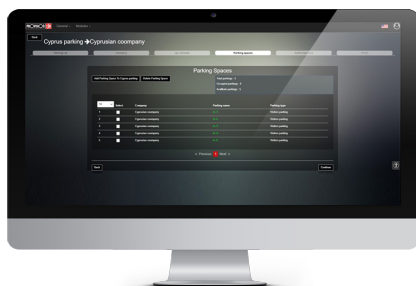

De camera's bieden stadsautoriteiten de mogelijkheid om verdachte of ongeautoriseerde voertuigen te identificeren welke het gebied binnenkomen en verlaten, door kentekens te vergelijken met zogeheten "zwarte" lijsten.

Straten monitoren

- Voertuigen monitoren
- Upgrade camerasysteem

Steden monitoren

- Controle van in- / uitgangen bij steden
- Meldingen over voertuigen op de "zwarte" lijst

Tankstation beveiliging

- Voertuigen monitoren
- Upgrade camerasysteem

SHOB SECURITY MANAGEMENT PLATFORM

Compleet, Eenvoudig, Efficiënt.

Wanneer het "SHOB" Security Management Platform en de Provision-ISR kentekencamera's samenkomen, kan het volledige verhaal verteld worden: de camera's detecteren en herkennen de kentekenplaat van een voertuig en sturen de informatie door naar het "SHOB"-platform voor parkeer- en toegangsbeheer.

De gebruiker kan de volledige controle uitoefenen over de bewaakte parkeerterreinen en eenvoudig een breed scala aan toegangscriteria beheren. De uiterst complete en intuïtieve software-interface, wordt geleverd met 9 stemmen: