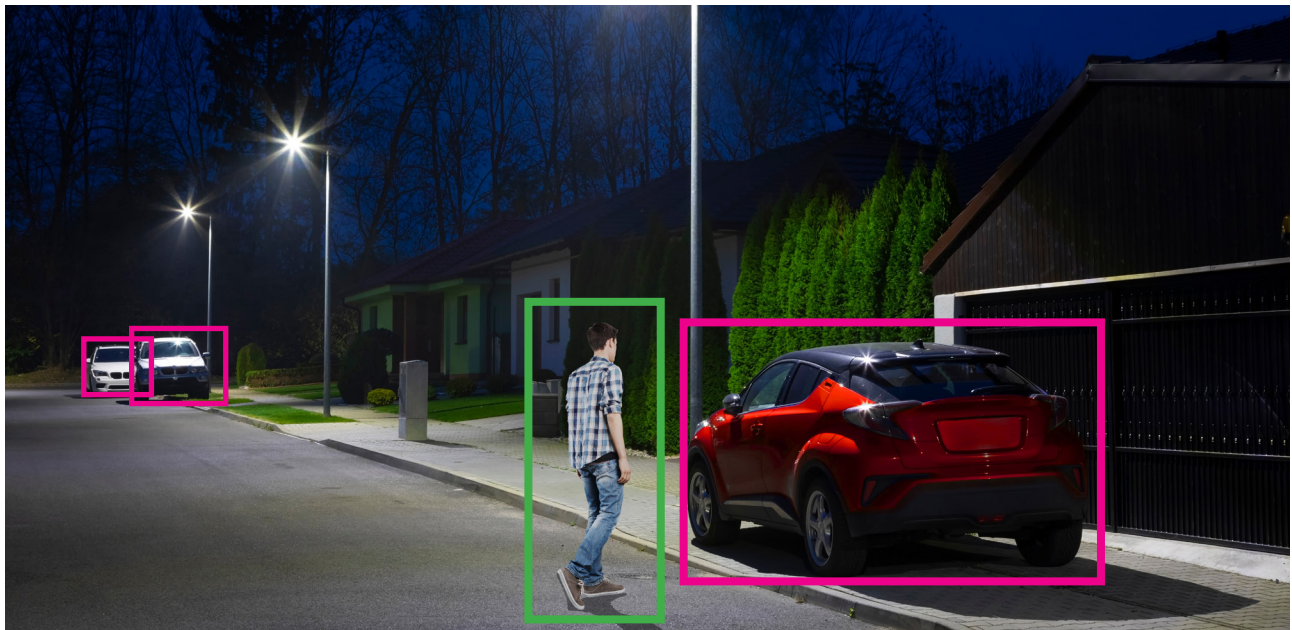

Color Night Vision camera's

De Rainbow-camera's van Provision-ISR zijn uitgerust met CNV-technologie (Color Night Vision) en geven zelfs bij slechte lichtomstandigheden haarscherpe kleuren beelden en bieden ongekeende details welke aanzienlijk bijdragen aan de identificatie van personen of objecten.

Beschikbare modellen

De Rainbow serie, uitgerust met een witte LED lichtbron, is verkrijgbaar in Turret/Dome en bullet uitvoering met 2 en 4 Megapixel resoluties. De camera's beschikken over een lens met een zeer goede lichtdoorlaat (F1.0), een groot diafragma en ultramoderne sensoren, welke vele malen lichtgevoeliger zijn dan die van traditionele infrarood gebaseerde D&N camera's. Het is bekend dat misdrijven zoals diefstal, berovingen, kleine vergrijpen, vandalisme en of drugsovertredingen veelal 's nachts plaatsvinden. De Rainbow-camera's van Provision-ISR kunnen de autoriteiten cruciale informatie verstrekken, zoals de kleding van personen of de kleur van de auto.

Kunstmatige intelligentie ingebouwd

De 4 megapixel Rainbow camera's zijn uitgerust met de meest spraakmakende A.I. functie: DDA Video Analytics TM.

Dankzij de geavanceerde kunstmatige intelligentie-algoritmen detecteren en onderscheiden de camera's nauwkeurig mensen, twee- en vierwielige voertuigen.

Kenmerken:

- Volledig kleurbeeld in de nacht
- Uitstekende weergave van details
- Beter contrast