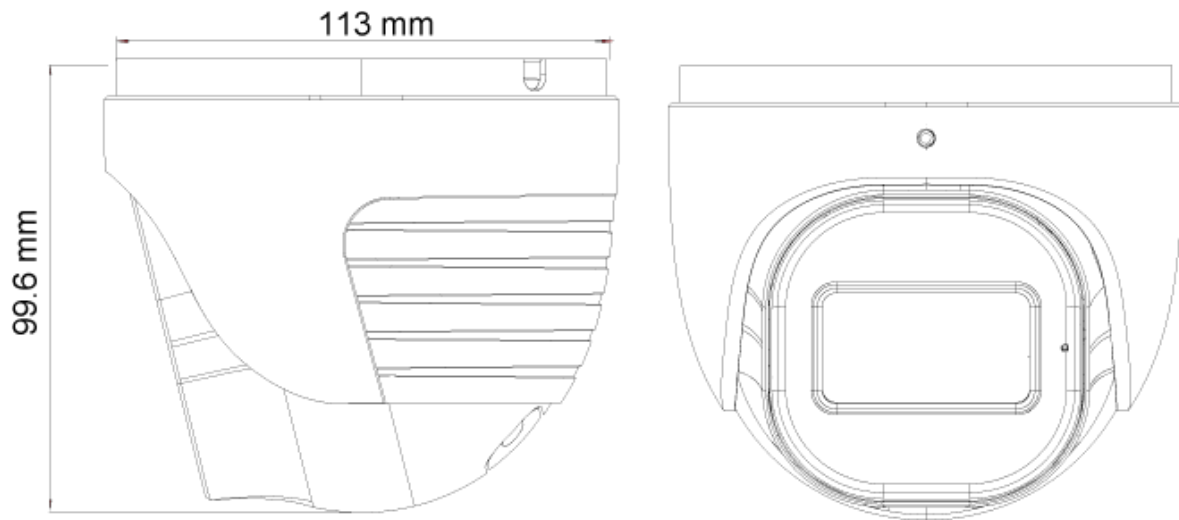

AFMETINGEN

ACCESSOIRES

PR-JB14IP66-G

PR-WB-A-G

Provision-ISR

E-mail info@provision-isr.nl
Website www.provision-isr.nl

Gedistribueerd door:
VSS Nederland B.V.