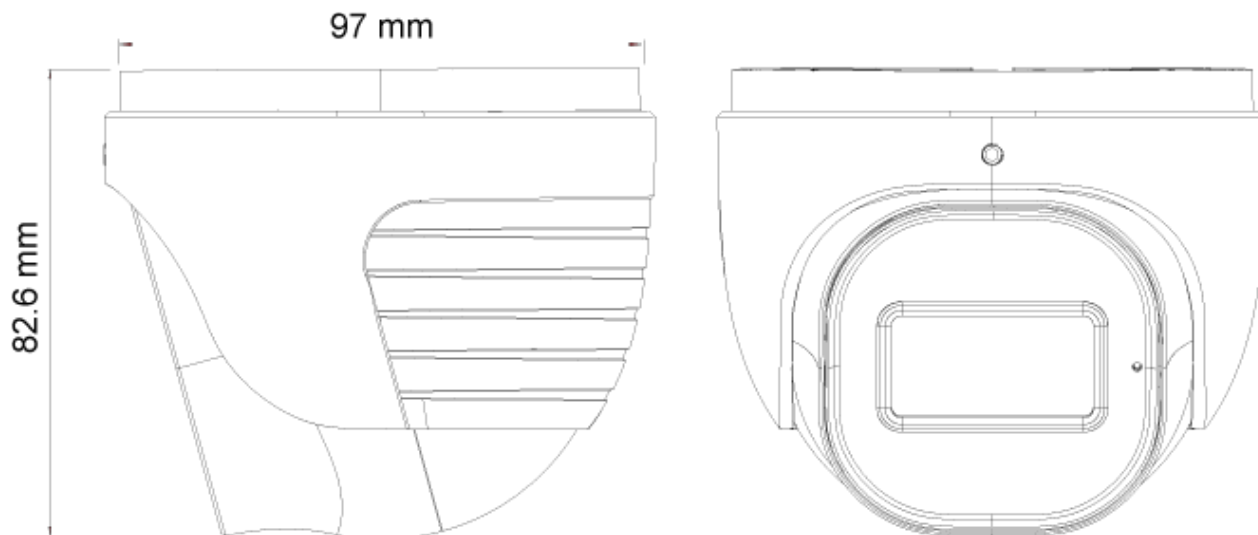

AFMETINGEN

ACCESSOIRES

PR-JB12IP66-G

PR-WB-A-G

Provision-ISR

E-mail info@provision-isr.nl
Website www.provision-isr.nl

Gedistribueerd door:
VSS Nederland B.V.