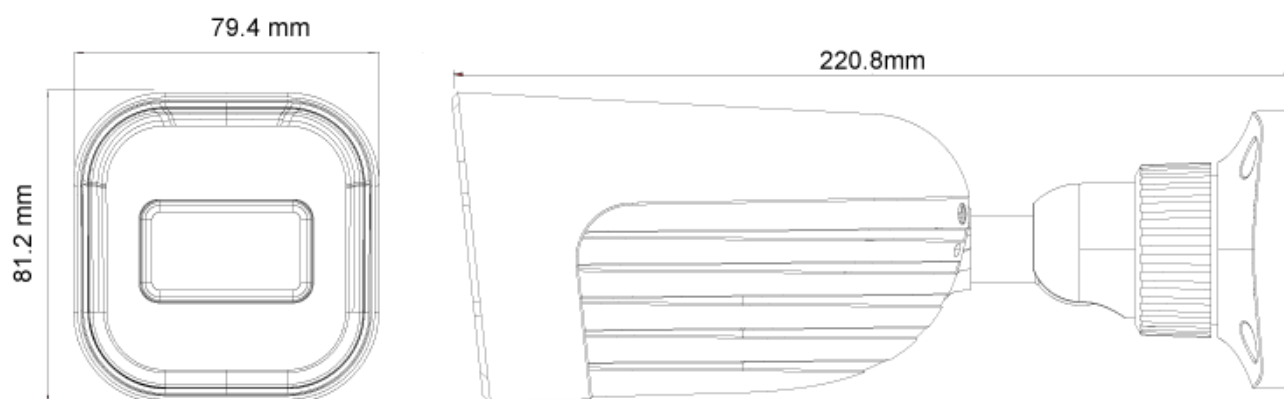

### EIGENSCHAPPEN

- 4 Megapixel
- 2592×1520 Resolutie
- 2.8-12mm M-zoom varifocaal (94°- 35.7°)
- 3D-DNR
- IP67

### ANALYTICS

- Algemene analytics: Camera sabotage
- Standaard analytics: Lijn overschrijden, lege ruimte

## SPECIFICATIES

Iris	Vaste iris
Lens Mount	Ø14 Mount
Bescherming	Waterbestendig: IP67
Bracket (interne camera)	3-assen
Afmetingen	220.8x79.4x81.2mm
Gewicht (bruto)	~650g
Netwerk	RJ45 (+PoE)
Power	DC aansluiting
Analog video uitgang	Nee
Audio aansluitingen	Nee
SD kaart (opname)	Gebeurtenis/ Schematisch, Hoofd/ Sub-stream opname (tot 128Gb)
Harde reset toets	Ja
Alarm	Nee
Op afstand monitoren	IE Browsing, CMS Software, Provision Cam2 Mobile App
Gebruikerstoegang	Ondersteund het gelijktijdige monitoren voor maximaal 4 gebruikers met realtime multi-stream transmissie
Netwerk protocol	IPv4, IPv6, TCP, UDP, DHCP, NTP, DDNS, 802.1X, RTSP, Multicast, UPnP, Email, FTP, HTTPS, QoS
ONVIF	Ja
Ethernet	100Mbps
PoE	Ja
Voedingsspanning	12Vdc/~780mA / PoE/~7.4W
Omgevingstoepassing	-30°C~60°C, 10%~90% vochtigheid
Accessoires	PR-JB12IP66 - PR-JB12IP64

## AFMETINGEN