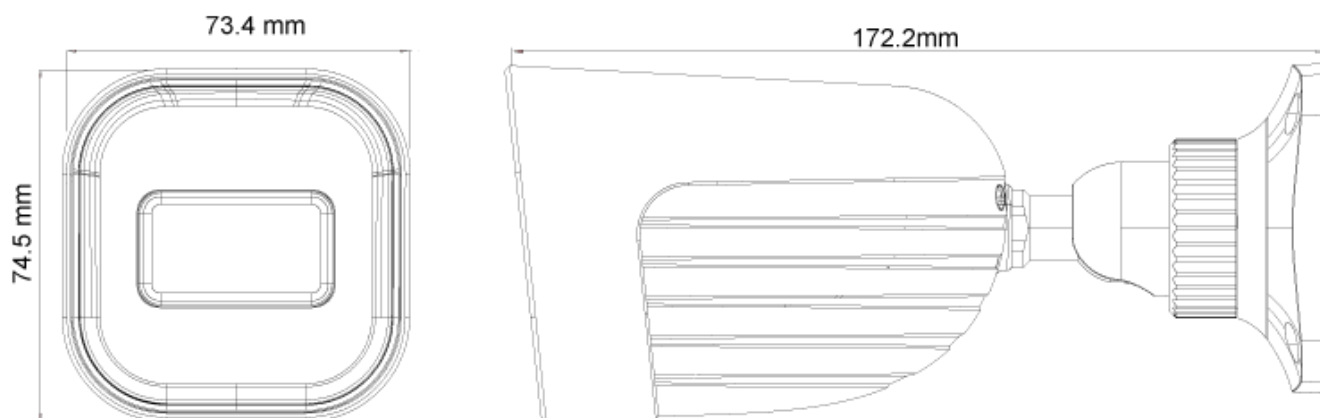

AFMETINGEN

ACCESSOIRES

PR-JB12IP66

PR-JB12IP64

Provision-ISR

E-mail info@provision-isr.nl
Website www.provision-isr.nl

Gedistribueerd door:
VSS Nederland B.V.