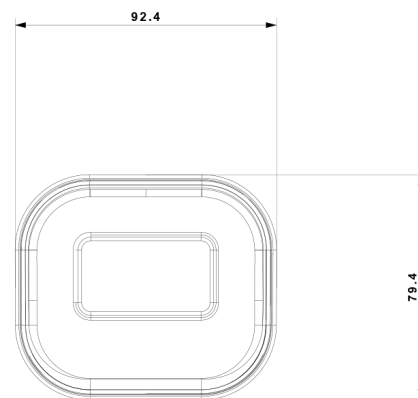

AFMETINGEN

ACCESSOIRES

PR-JB14IP66

PR-JB14IP64

Provision-ISR

E-mail info@provision-isr.nl
Website www.provision-isr.nl

Gedistribueerd door:
VSS Nederland B.V.