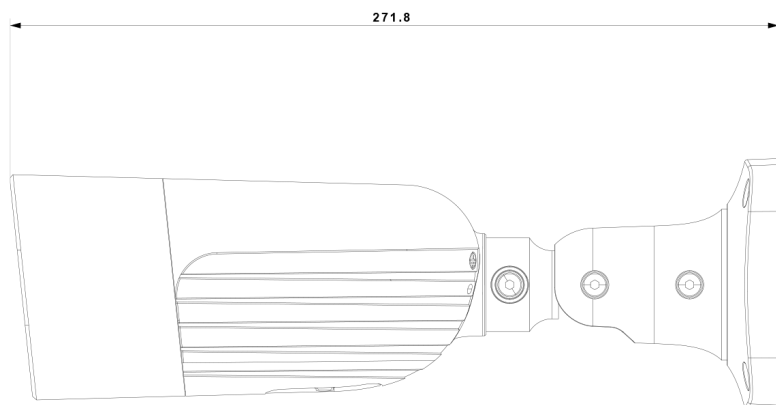

AFMETINGEN

ACCESSOIRES

PR-JB14IP66

PR-JB14IP64

Provision-ISR

E-mail info@provision-isr.nl
Website www.provision-isr.nl

Gedistribueerd door:
VSS Nederland B.V.