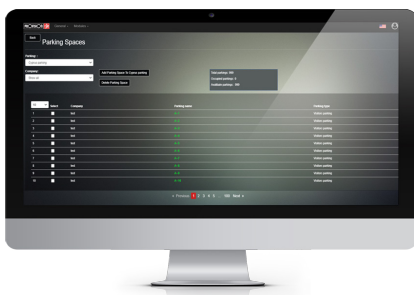

8) PARKEER RUITES

- Kies een bedrijf uit uw bedrijven database
- Voeg een specifiek aantal parkeerplaatsen toe aan het geselecteerde bedrijf
- Reserveer parkeerplaatsen voor uw medewerkers en of bezoekers
- Verwijder de parkeerplaatsen wanneer u maar wilt