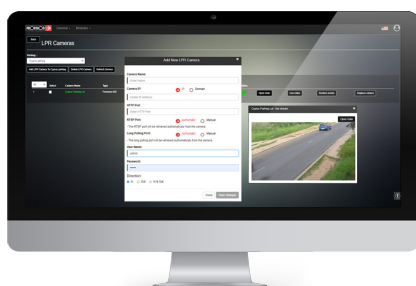

2) KENTEKEN CAMERA'S

- Voeg toe/ verwijder kentekencamera's
- Vervang een kentekencamera (met één click terug in actie!)
- Live video afspelen
- Automatisch openen van een poort
- Gebeurtenissen herstellen (gegevens worden van de SD-kaart gehaald)