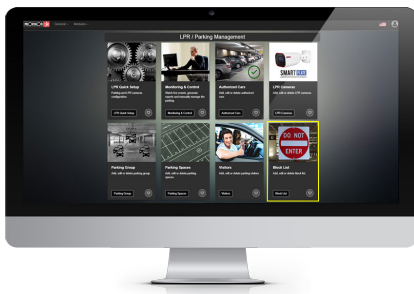

6) LIJST GEBLOKKEERDE VOERTUIGEN

- Geblokkeerde voertuigen toevoegen/ verwijderen (de gebruiker kan geblokkeerde voertuigen toevoegen aan meerdere parkeerterreinen)