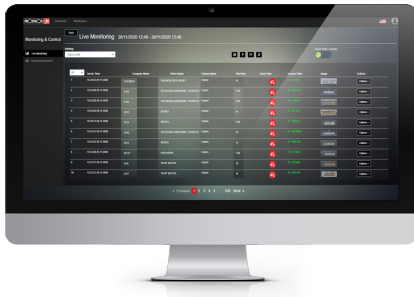

4) MONITOREN EN CONTROLE

- Informatie opvragen (bedrijfsnaam, naam van bestuurder, cameralocatie)
- Verkrijg een lijst van geautoriseerde/ ongeautoriseerde auto's (onbekend)/ black list/ P-vol/ berichten ontvangen van de SD-kaart na verbroken verbinding
- Live video afspelen
- Automatisch poort openen
- Status/ controle van het parkeerterrein