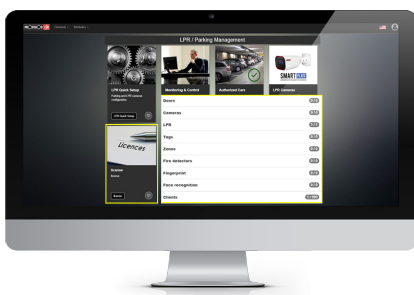

9) KENTEKENS

- Krijg realtime status van uw verworven kentekens