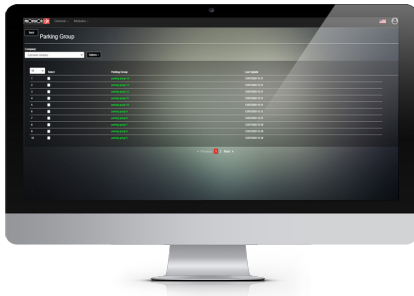

5) PARKEER GROEPEN

- Kies een bedrijf uit uw bedrijvenlijst
- Voeg een parkeergroep toe onder het geselecteerde bedrijf
- Verwijder de parkeergroep wanneer u maar wilt