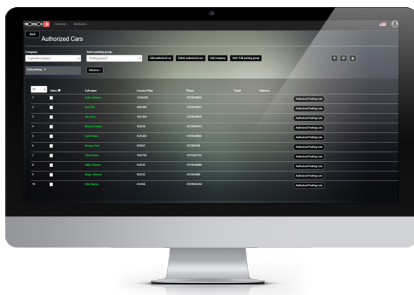

7) GEAUTORISEERDE AUTO'S

- Geautoriseerde auto's toevoegen / verwijderen
- Voeg bedrijven toe die parkeerplaatsen bezitten
- Creëer parkeer groepen