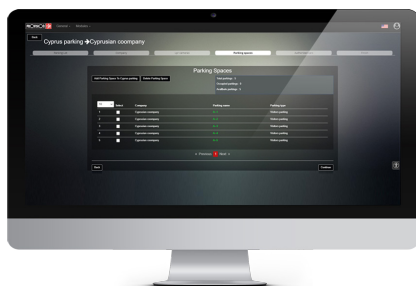

1) SNELLE INSTALLATIE

- Creëer een parkeerplaats/ locatie
- Wijs de parkeerplaats/ locatie toe aan een of meerdere bedrijven.
- Voeg kentekencamera's toe aan de parkeerlocatie
- Voeg parkeervakken toe
- Voeg geautoriseerde auto's toe