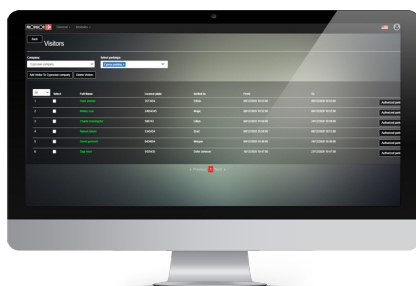

3) BEZOEKERS

- Voeg bezoekersgegevens toe (kenteken, naam, achternaam, telefoonnummer, ...)
- Selecteer datum en tijd waarop u de parkeerplaats wilt reserveren voor de bezoeker.
- Voeg details van de te bezoeken firma toe (bedrijfsnaam, parkeergroep, ...)